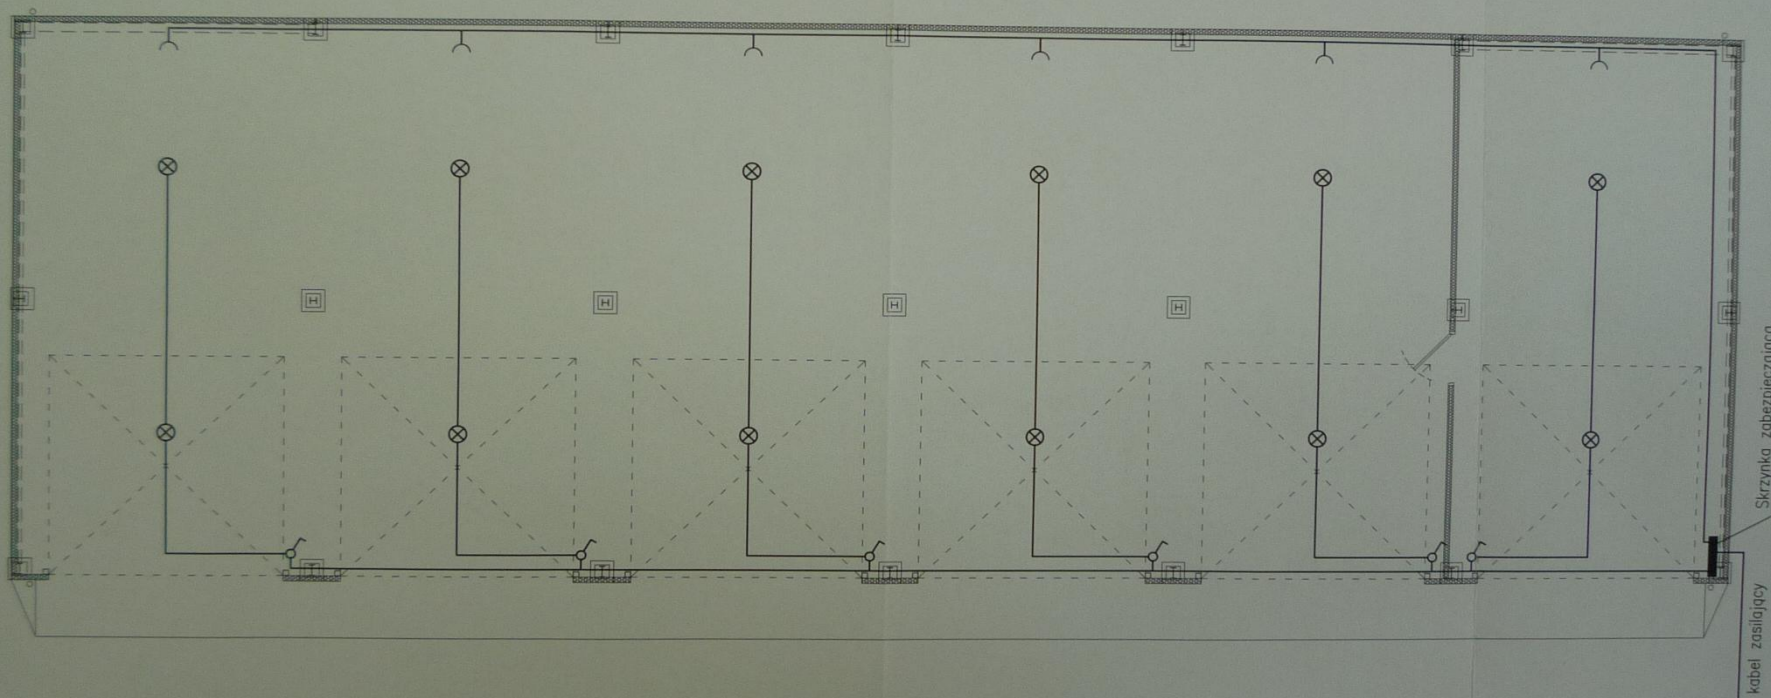

STAROSTWO POWIATOWE  
w SIERADZU  
Plac Wojewódzki 3  
98-200 Sieradz

Inwestor	Powiatowy Zarząd Dróg w Sieradzu Sieradz, ul. Pl. Wojewódzki	
Obiekt	Wiata obudowana garażowo-magazynowa Sieradz, ul. Podzamcze 8, dz. nr ew. 229	
Nazwa rusynku	SCHEMAT INSTAL. ELEKTR.	Branża elektryczna
Opracował	techn. elektr. Józef Witrych tel. 043 822 9003 Upr. bud 412.004 Ident. 738046204	Skala 1:100 Nr rys. E1