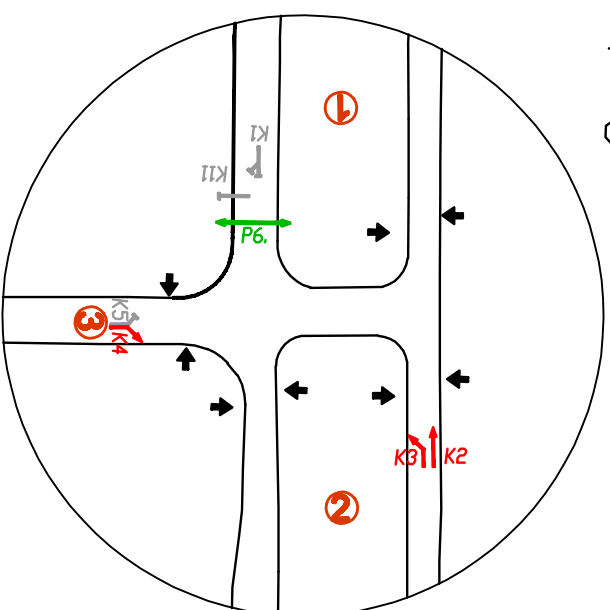

F-1

F-2

F-3

F-4

F-5

F-6

F-7

F-8

ZAKŁAD ELEKTRONIKI I AUTOMATYKI
"TECHVISION"

Nr Ryb.
10

39-400 Tarnobrzeg Al. Wyzwalców 31

Powiatowy Zarząd Dróg w Sieradzu

Plac Wojewódzki 3 98-200 Sieradz

Projekt sygnalizacji świetlnej na skrzyżowaniu
ulic Grunwaldzka - Armii Krajowej w Sieradzu

Schematy faz

Faza: Projekt budowlany

Data: XII 2007

Biuro: Funkcja

Imię i nazwisko: Nr upr: Podpis:

Drógma Sygnalizacja

Projektant: Inż. Zdzisław Wyda

K-106/02