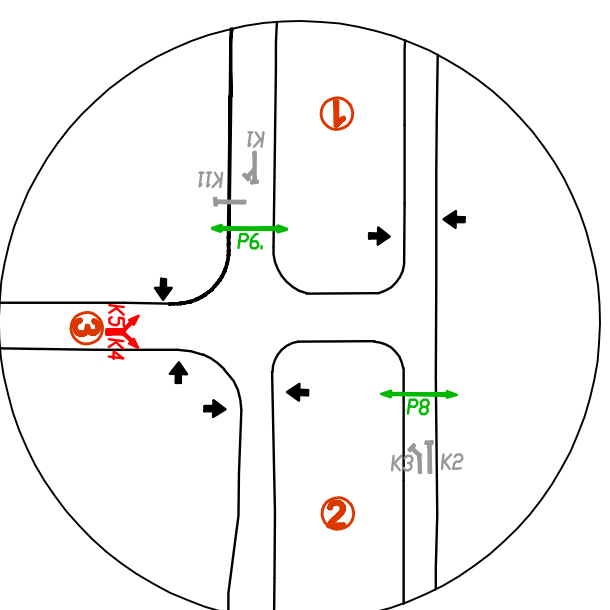

F-1

F-2

F-3

F-4

F-5

F-6

F-7

F-8

ZAKŁAD ELEKTRONIKI I AUTOMATYKI
"TECHVISION"

Nr Ryb.
10

39-400 Tarnobrzeg Al. Wyzwalców 31

Powiatowy Zarząd Dróg w Sieradzu

Plac Wojewódzki 3 98-200 Sieradz

Projekt sygnalizacji świetlnej na skrzyżowaniu
ulic Grunwaldzka - Armii Krajowej w Sieradzu

Schematy faz

Faza: Projekt budowlany

Data: XII 2007

Biuro: Funkcja

Imię i nazwisko: Nr upr: Podpis:

Drógma Sygnalizacja

Projektant: Inż. Zdzisław Wyda

K-106/02