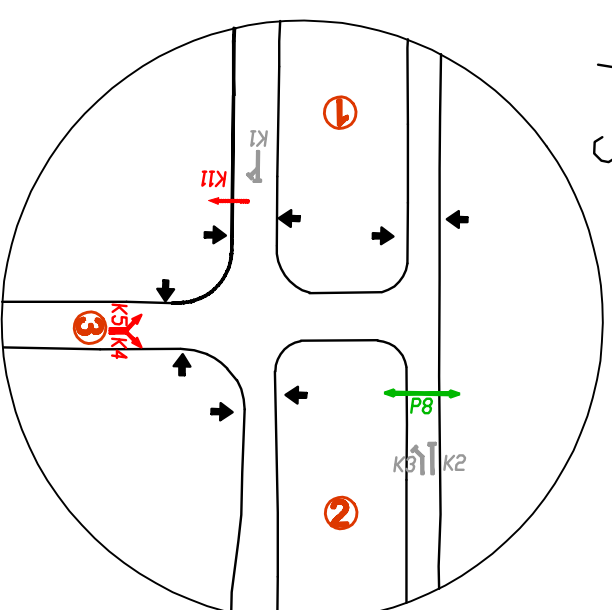

F-1

F-2

F-3

F-4

F-5

F-6

F-7

F-8

ZAKŁAD ELEKTRONIKI I AUTOMATYKI
"TECHVISION"

Nr Ryb.
10

39-400 Tarnobrzeg Al. Wyzwalców 31

Powiatowy Zarząd Dróg w Sieradzu

Plac Wojewódzki 3 98-200 Sieradz

Projekt sygnalizacji świetlnej na skrzyżowaniu
ulic Grunwaldzka - Armii Krajowej w Sieradzu

Schematy faz

Faza: Projekt budowlany

Data: XII 2007

Biuro: Funkcja

Imię i nazwisko: Nr upr: Podpis:

Drógma Sygnalizacja

Projektant: Inż. Zdzisław Wyda

K-106/02