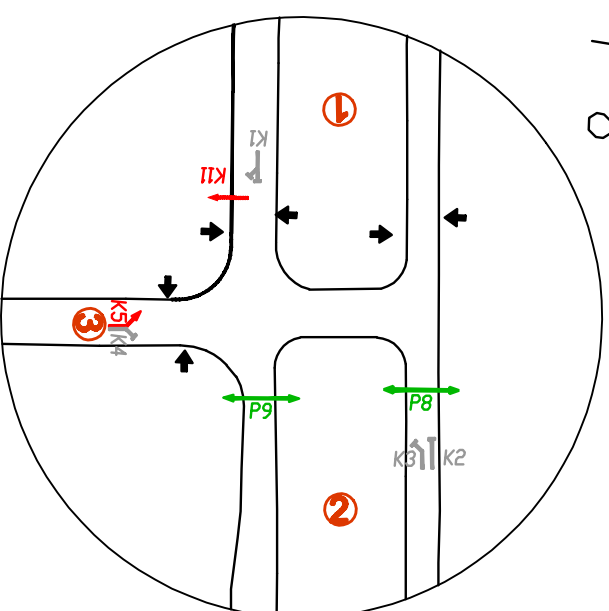

F-1

F-2

F-3

F-4

F-5

F-6

F-7

F-8

ZAKŁAD ELEKTRONIKI I AUTOMATYKI
"TECHVISION"

Nr Ryb.
10

39-400 Tarnobrzeg Al. Wyzwalców 31

Powiatowy Zarząd Dróg w Sieradzu

Plac Wojewódzki 3 98-200 Sieradz

Projekt sygnalizacji świetlnej na skrzyżowaniu
ulic Grunwaldzka - Armii Krajowej w Sieradzu

Schematy faz

Faza: Projekt budowlany

Data: XII 2007

Biuro: Funkcja

Imię i nazwisko: Nr upr: Podpis:

Drógma Sygnalizacja

Projektant: Inż. Zdzisław Wyda

K-106/02