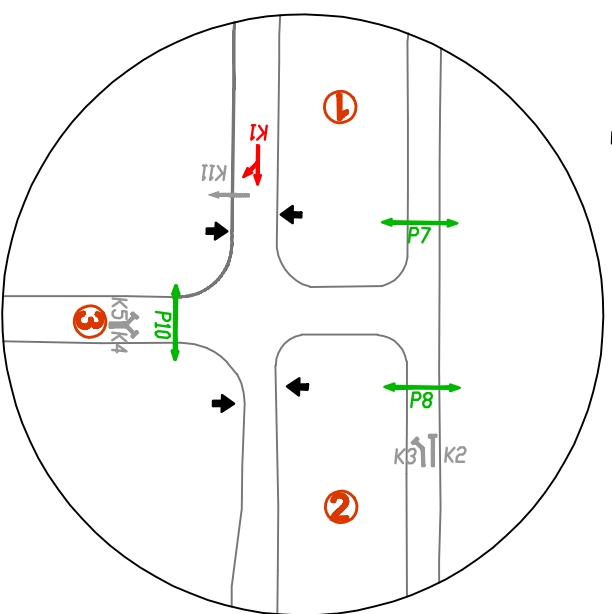

F-1

F-2

F-3

F-4

F-5

F-6

F-7

F-8

ZAKŁAD ELEKTRONIKI I AUTOMATYKI
"TECHVISION"

Nr Ryb.
10

39-400 Tarnobrzeg Al. Wyzwalców 31

Powiatowy Zarząd Dróg w Sieradzu

Plac Wojewódzki 3 98-200 Sieradz

Projekt sygnalizacji świetlnej na skrzyżowaniu
ulic Grunwaldzka - Armii Krajowej w Sieradzu

Schematy faz

Faza: Projekt budowlany

Data: XII 2007

Biuro: Funkcja

Imię i nazwisko: Nr upr: Podpis:

Drógma Sygnalizacja

Projektant: Inż. Zdzisław Wyda

K-106/02