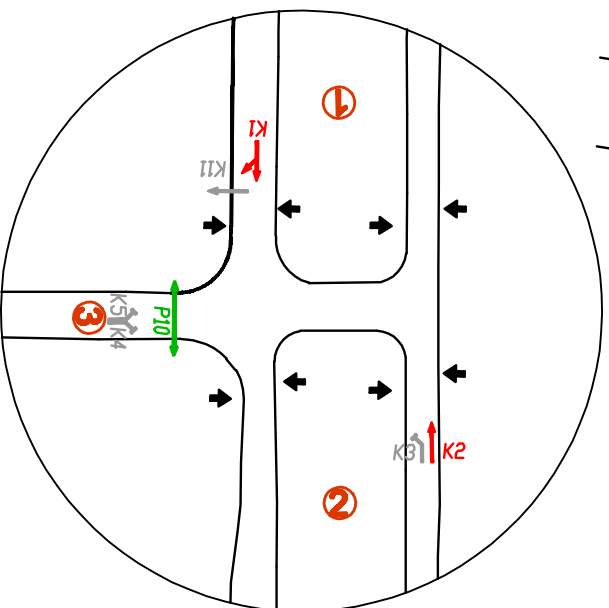

F-1

F-2

F-3

F-4

F-5

F-6

F-7

F-8

ZAKŁAD ELEKTRONIKI I AUTOMATYKI
"TECHVISION"

Nr Ryb.
10

39-400 Tarnobrzeg Al. Wyzwalców 31

Powiatowy Zarząd Dróg w Sieradzu

Plac Wojewódzki 3 98-200 Sieradz

Projekt sygnalizacji świetlnej na skrzyżowaniu
ulic Grunwaldzka - Armii Krajowej w Sieradzu

Schematy faz

Faza: Projekt budowlany

Data: XII 2007

Biuro: Funkcja

Imię i nazwisko: Nr upr: Podpis:

Drógma Sygnalizacja

Projektant: Inż. Zdzisław Wyda

K-106/02