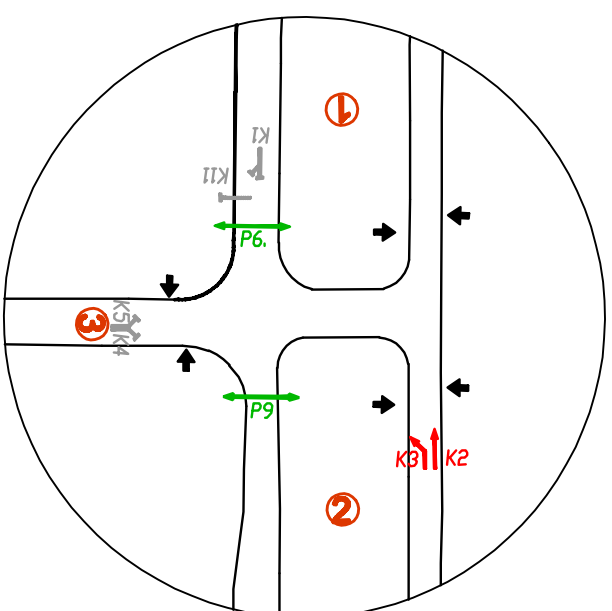

F-1

F-2

F-3

F-4

F-5

F-6

F-7

F-8

Schematy faz

Faza: Projekt budowlany

Data: XII 2007

Biuro: Funkcja

Imię i nazwisko: Nr upr: Podpis:

Drógma Sygnalizacja

Projektant: Inż. Zdzisław Wyda

K-106/02